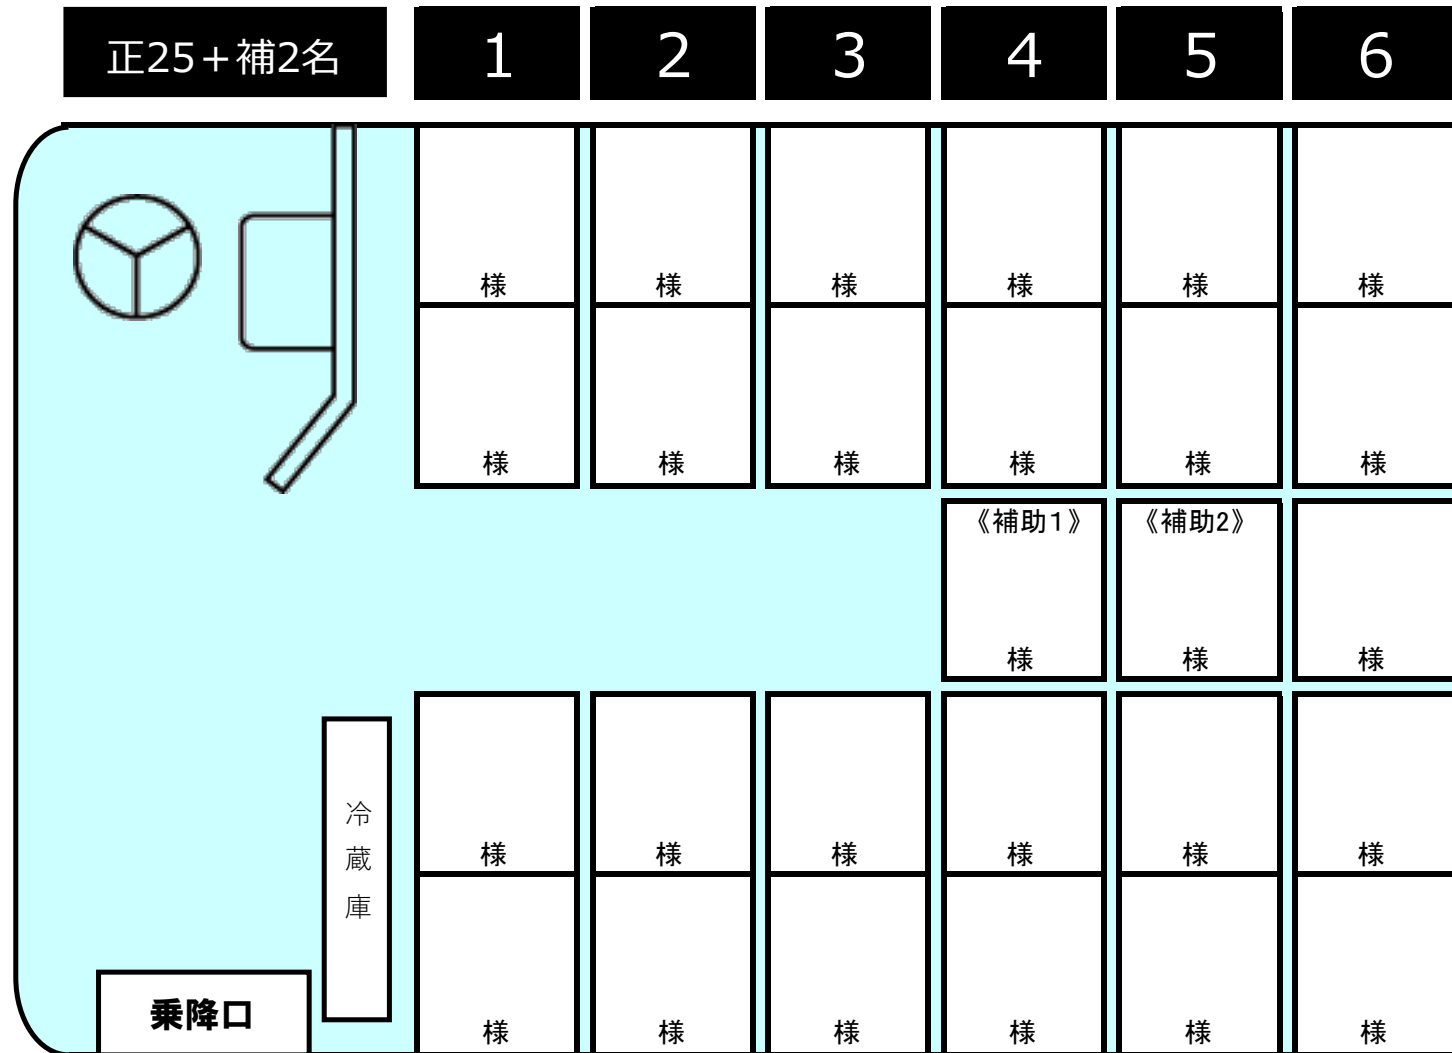

# おけさ観光タクシー株式会社

小型バス メルファセブン

【新潟 200 あ 30】

▲入り口