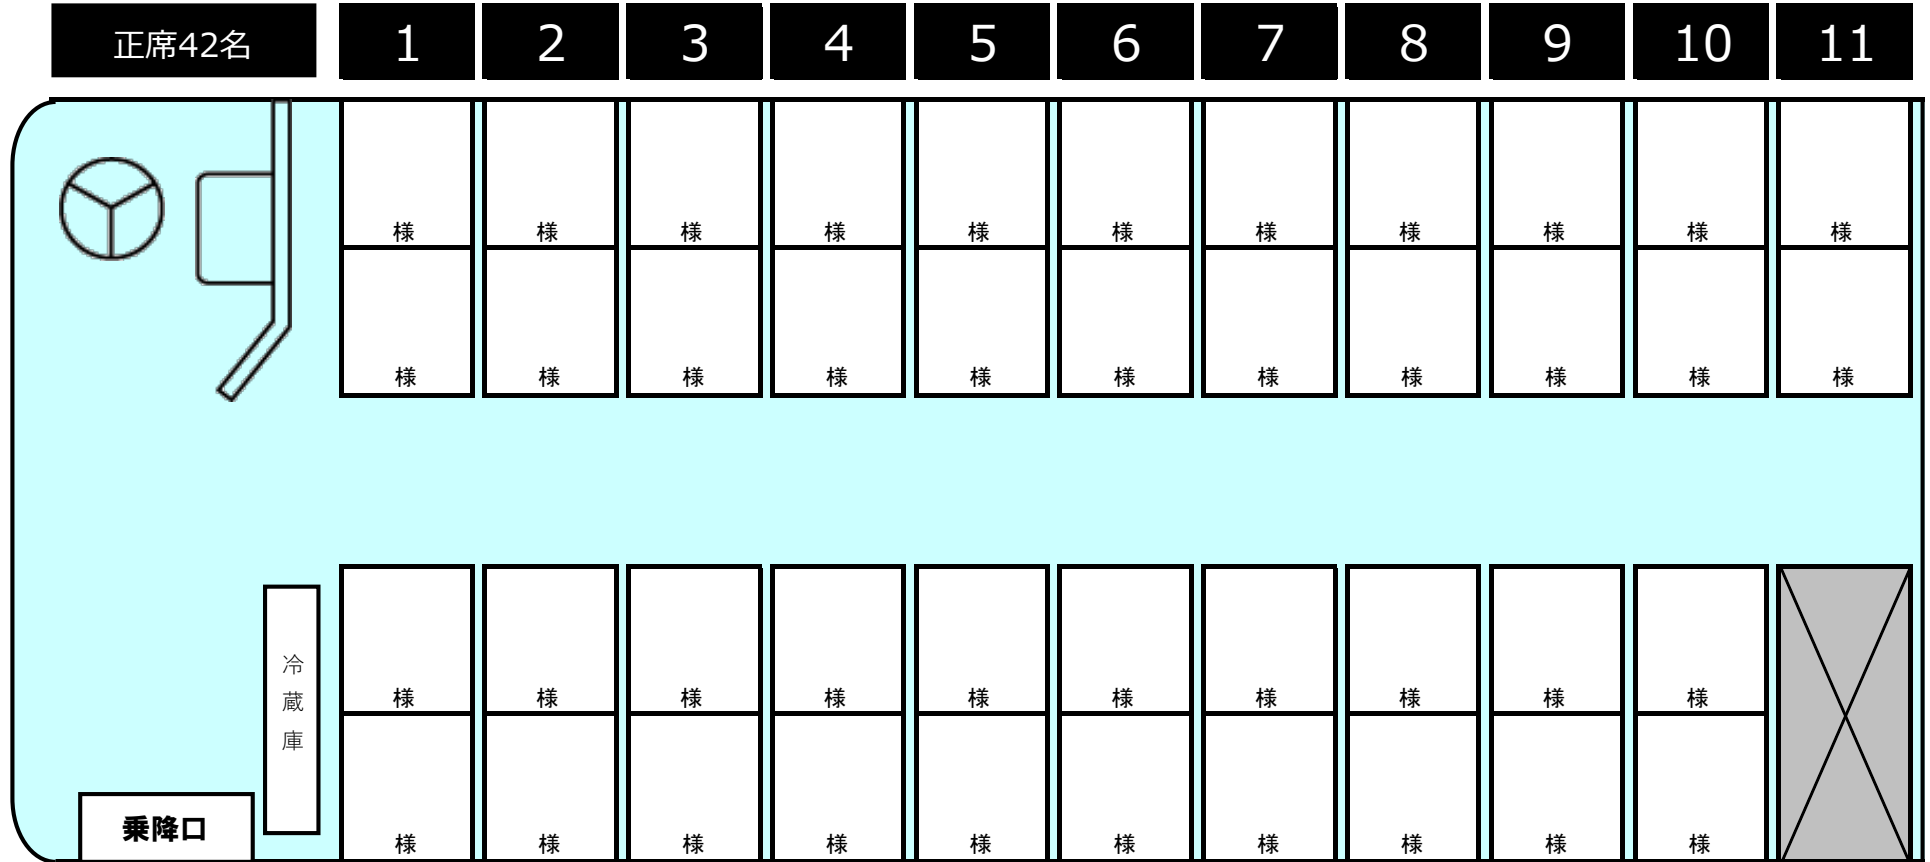

おけさ観光タクシー株式会社

大型バス セレガ【新潟 200 か 1611】

▲入り口