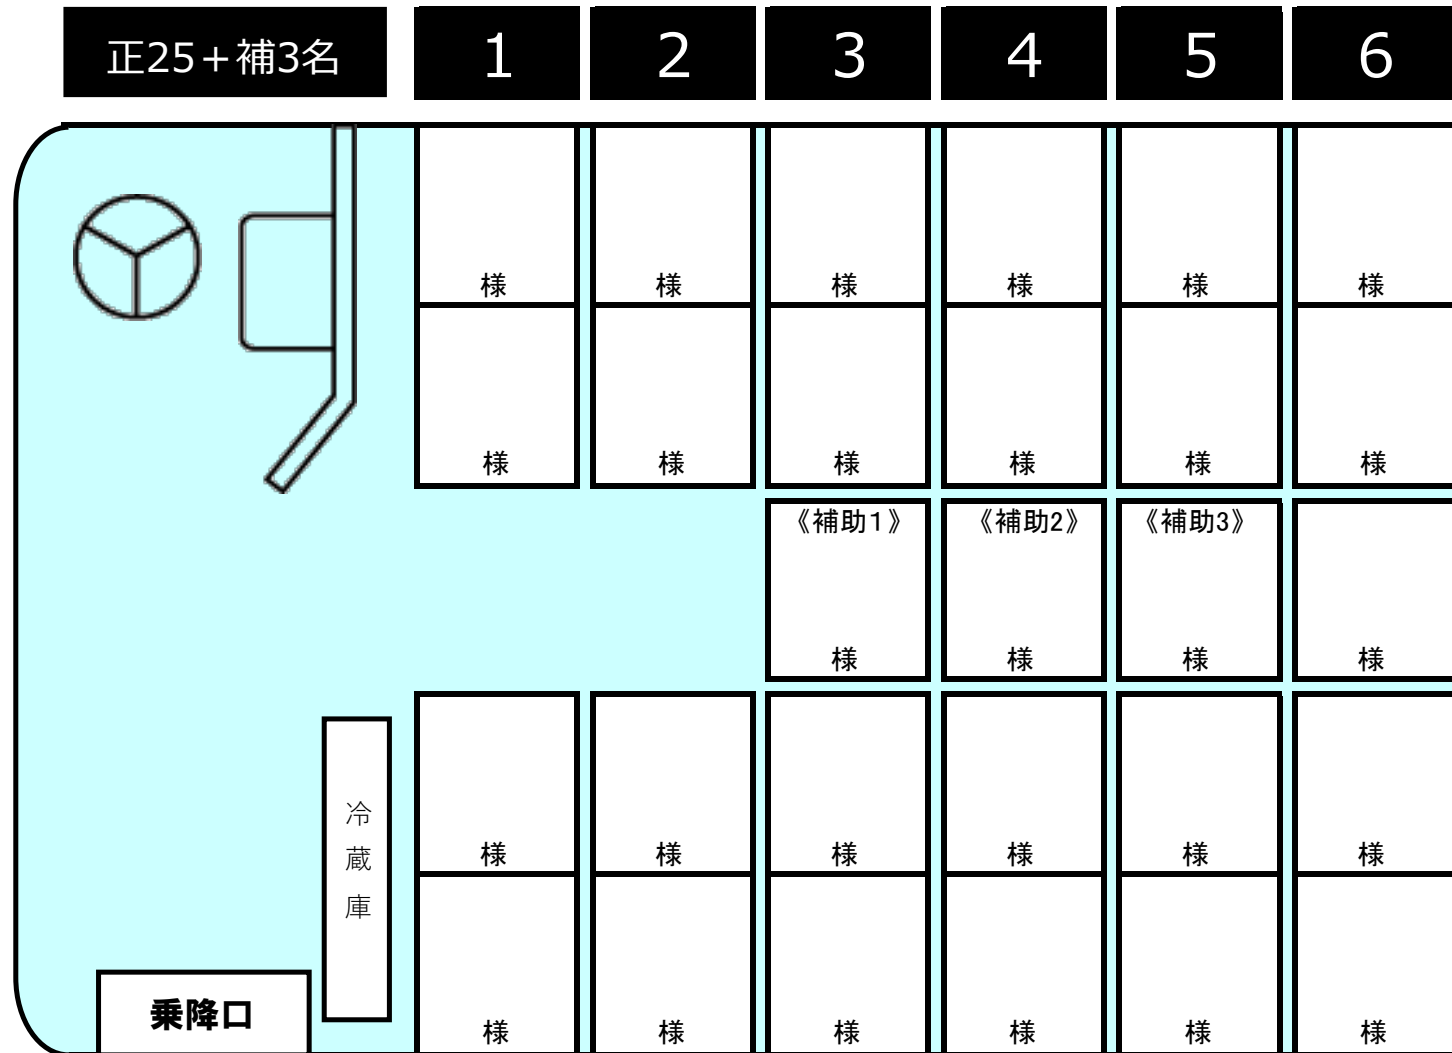

おけさ観光タクシー株式会社

小型バストキ183号
【新潟 22 あ 183】

▲入り口